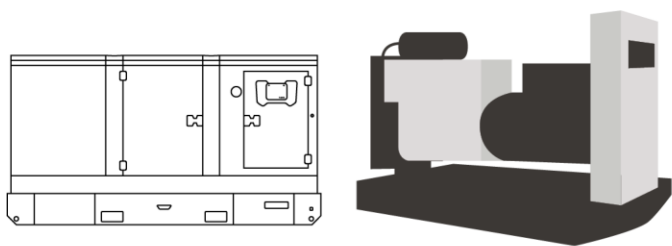

Informações Técnicas GDT 70

Desenho Técnico

60 Hz

Frequência

Equipamento Trifásico

0,8

Fator de Potência

Alternadores TIVEA

Consumo Diesel - S10

Especificações do Motor

Fabricante do Motor	YTO
Modelo do Motor	YT4B2Z-18
Sistema de Resfriamento	Água + Sistema de Ventilação Forçada
Cilindrada	4,39 L
Número de Cilindros	4
Consumo de Combustível	0,24 L/kVA.h
Tipo de Controle	Mecânico
Combustível	Diesel S-10
Sistema de Partida	Elétrico
Circuito Elétrico	12 V
Capacidade Lubrificante	14,0 L
Capacidade Refrigerante	6,0 L