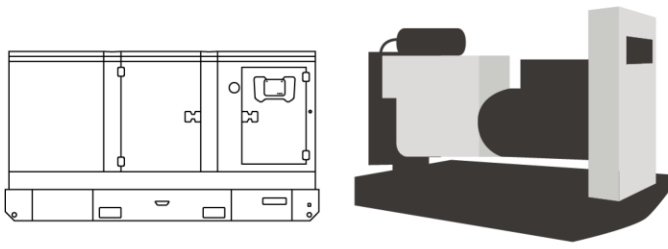

Informações Técnicas GDT 50

Desenho Técnico

60 Hz

Frequência

Equipamento Trifásico

0,8

Fator de Potência

Alternadores TIVEA

Consumo Diesel - S10

Especificações do Motor

Fabricante do Motor	YTO
Modelo do Motor	LR4B5-18
Sistema de Resfriamento	Água + Sistema de Ventilação Forçada
Cilindrada	5,18 L
Número de Cilindros	4
Consumo de Combustível	0,27 L/kVA.h
Tipo de Controle	Mecânico
Combustível	Diesel S-10
Sistema de Partida	Elétrico
Circuito Elétrico	12 V
Capacidade Lubrificante	14,0 L
Capacidade Refrigerante	6,0 L