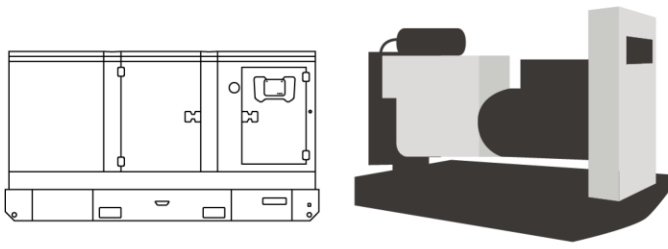

Informações Técnicas GDT 800

Desenho Técnico

60 Hz

Frequência

Equipamento Trifásico

0,8

Fator de Potência

Alternadores TIVEA

Consumo Diesel - S10

Especificações do Motor

Fabricante do Motor	VOLVO
Modelo do Motor	TWD1645GE
Sistema de Resfriamento	Água + Sistema de Ventilação Forçada
Cilindrada	16,12 L
Número de Cilindros	6
Consumo de Combustível	0,23 L/kVA.h
Tipo de Controle	Eletrônico
Combustível	Diesel S-10
Sistema de Partida	Elétrico
Circuito Elétrico	24 V
Capacidade Lubrificante	48,0 L
Capacidade Refrigerante	- L