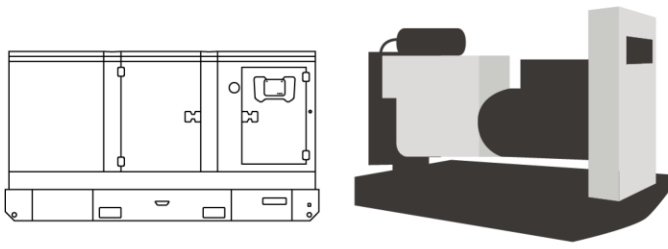

Informações Técnicas GDT 75

Desenho Técnico

60 Hz

Frequência

Equipamento Trifásico

0,8

Fator de Potência

Alternadores TIVEA

Consumo Diesel - S10

Especificações do Motor

Fabricante do Motor	FPT
Modelo do Motor	N45-SM1
Sistema de Resfriamento	Água + Sistema de Ventilação Forçada
Cilindrada	4,50 L
Número de Cilindros	4
Consumo de Combustível	0,25 L/kVA.h
Tipo de Controle	Mecânico
Combustível	Diesel S-10
Sistema de Partida	Elétrico
Circuito Elétrico	12 V
Capacidade Lubrificante	12,8 L
Capacidade Refrigerante	- L