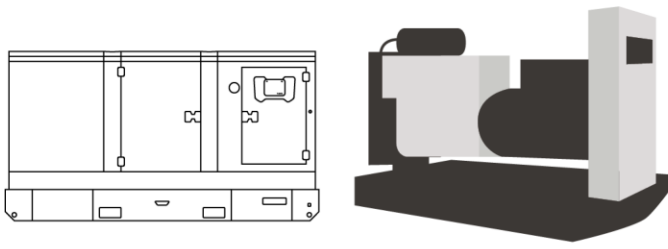

Informações Técnicas GDT 100

Desenho Técnico

60 Hz

Frequência

Equipamento Trifásico

0,8

Fator de Potência

Alternadores TIVEA

Consumo Diesel - S10

Especificações do Motor

Fabricante do Motor	YTO
Modelo do Motor	LR4N5LP-D
Sistema de Resfriamento	Água + Sistema de Ventilação Forçada
Cilindrada	5,32 L
Número de Cilindros	4
Consumo de Combustível	0,22 L/kVA.h
Tipo de Controle	Mecânico
Combustível	Diesel S-10
Sistema de Partida	Elétrico
Circuito Elétrico	24 V
Capacidade Lubrificante	14,0 L
Capacidade Refrigerante	6,0 L